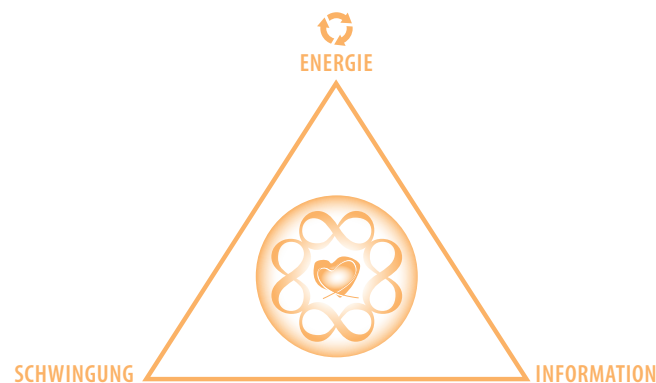

Andere Symbole die eine starke Wirkkraft haben, wie z. B. das Symbol der Blume des Lebens, sind in die Programmierungen von VAHLIA® integriert.

DIE TECHNOLOGIE

Entstanden aus

- der Quantenphysik
- der Herz-Resonanz
- den morphogenetischen Feldern
- der Kohärenz
- der Psychosomatik

Die positive physische, energetische und informationelle Gegenschwingung von VAHLIA® erzeugt eine harmonisierende, emotionale und energiegelvolle Vitalität im Mensch, bei Tieren und Pflanzen, die reinigt und neutralisiert. Die höhere Wirksamkeit resultiert aus der direkten Nutzung von ursprünglichen bioenergetischen Energien, Licht und Informationen. Wissenschaftlich nachgewiesene Ergebnisse sind im „Informationsfeld Mensch“ auf der Zellebene sichtbar und erkennbar.

INFORMATIONSFELD MENSCH

Der Mensch ist ein „Informationsfeld“, bestehend aus Zellen, Zell-Erinnerungen, Aura-Schichten und dem Herz-Resonanz-Feld, die sich in drei Körpern abbilden, und ist durch seine Vergangenheit geprägt. In diesem Informationsfeld sind alle Informationen, was jemals gefühlt, gedacht, gesehen, gesprochen und gehandelt wurde, gespeichert.

ALLE KÖRPER DES MENSCHEN

DREIKLANG VON VAHLiA®

SCHWINGUNGEN

Zell-Harmonisierung

Deutliche Steigerung der Zell-Vitalisierung durch eine bio-energetische Harmonisierung und einen zellregenerativen Prozess.

INFORMATIONEN