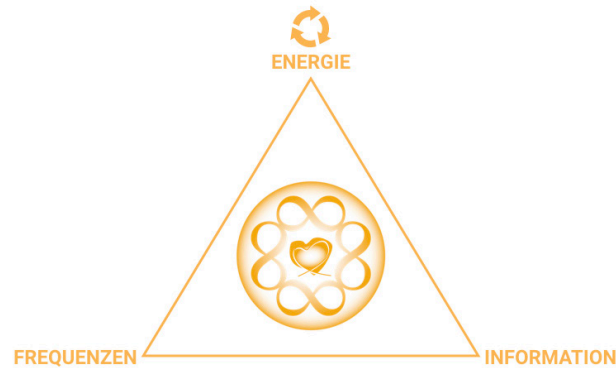

DREIKLANG VON VAHLiA®

FREQUENZEN

Zell-Harmonisierung

Deutliche Steigerung der Zell-Vitalisierung durch eine bioenergetische & informationelle Harmonisierung und einen zellregenerativen Prozess.

INFORMATIONEN

Zell-Reinigung und -Regeneration

Reinigung und Neutralisierung der negativen Zell-Erinnerungen aus der Vergangenheit und Reduktion des oxidativen Stresses sowie Zell-Schädigungen. Außerdem finden positive Wirkungen zur Detoxierung und zum Säure-Basen-Haushalts-Ausgleich statt.

ENERGIE

Zell-Schutz

Präventives, energetisches-informationelles Zell-Schutzprogramm, welches sich um die Zellmembrane, den Zellkern und das Informationsfeld des Menschen legt.

VAHLiA® WIRKWEISEN

PHYSISCH – ENERGETISCH – INFORMATIONELL
AUF ALLEN MATERIE-, ENERGIE-, LICHT-
FREQUENZEN- UND INFORMATIONEN- EBENEN

MEHR INFORMATIONEN UNTER
WWW.VAHLIA.COM

KONTAKT

E-MAIL WELCOME@VAHLIA.COM

COPYRIGHT

Das Symbol VAHLiA® ist ein eingetragenes europäisches Markenzeichen der C for C GmbH, Wetzikon, Schweiz.

Es ist urheber- und markenrechtlich geschützt.

VAHLiA® ein Quantenprozessor mit dem dazugehörigen Symbol, wurde in der Schweiz entwickelt und ist Eigentum der Schweizer Firma C for C GmbH, Wetzikon, Schweiz.

MADE IN SWITZERLAND